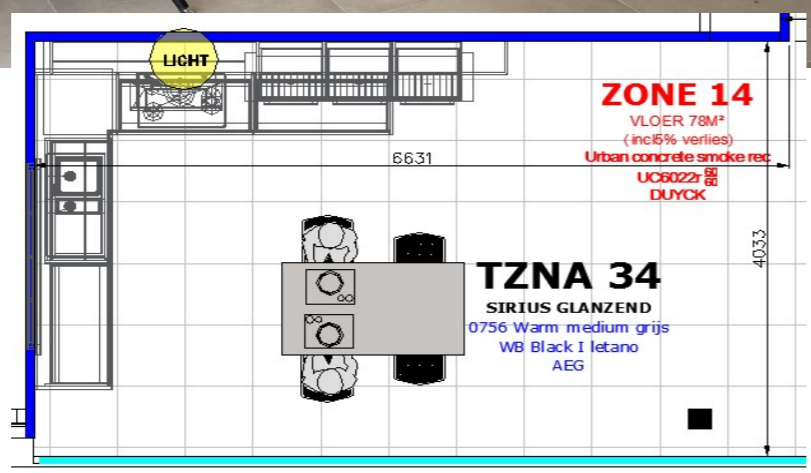

Bijlagen

Weghalen / enlever

Muren / murs

Sanitair

Vloeren / sol

Leverancier: Duyck
Atlas Concorde Ever Rock Mat 60 x 60

Plaatsen / placement

Elektriciteit / électricité

Wandtegels / carreaux muraux

Schilderen / peinture

KLEUR MUREN
NCS : S 3010-Y20R

Kleur kader MDF + wand venster + wand rechts (naast keuken) (antraciet)
NCS : S 6500-N