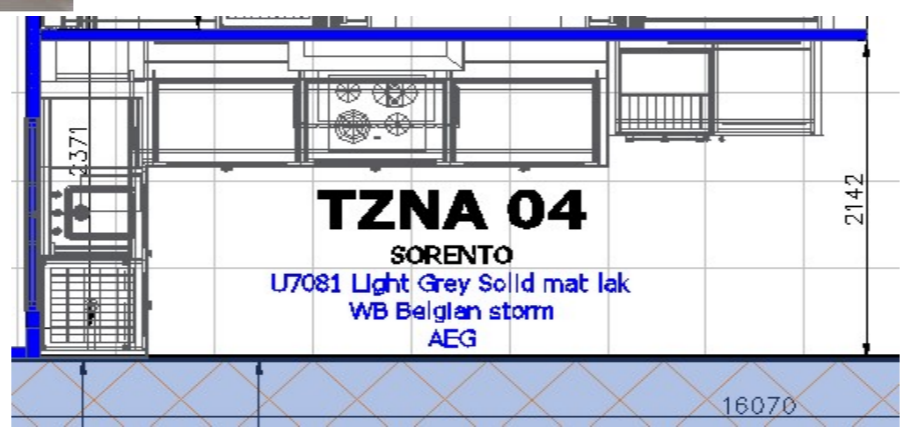

NAMEN - BOX 3 - (BOX 03) TZNA 04

21-4	Model: SORE MAT LAK	Plaatsing:
Data		
Kleur deur	U 708 Light Grey (LAK)	
Kleur korpus	L 211 LU Grijs	
Kleur sokkel	U 7081 Light Grey Solid	
Kleur keuken	U 708 Light Grey (LAK)	
Trekker	PT21	
Afboording	U 7081 Light Grey Solid	
Type werkblad	COMPOSIT (Meerprijs)	
Kleur werkblad	Belgian Storm - VELVET (4) (E)	
Uitl/Prof werkblad	30 mm dik - RECHT - OVERLIGGEND (1X30) (GP01)	

Apparaten	
SB F KBX DOVY 340/400	SPOELTAFEL FRANKE/DOVY KBX KUBUS 340x400x175mm INOX (ZONDER INTEGRAALVEN
KR RVB 1950.25.29LB	KEUKENKRAAN RVB FLAMANT BUTLER 1950.25.29LB NICKEL MAT 3-GATS ZWARTE HENDELS
KP A HK654070XB	KOOKPLAAT VITROKERAMISCH AEG HK 654070 XB
DK F FGA 775 XS	INBOUWGROEP MET RANDAFZUIGING FRANKE GALAXY FGA775XS 77X32CM INOX
FR A SKS51200S1	KOELKAST AEG SKS51200S1 A+ (nis 122 B)
LED D LVSET3ERWI	DOECOSSET 3 LEDSPOTS HERA ER 24V LVSET3ERWI INOX-LOOK 3000k - 1,2W - 24V - HOOG
LED DOVY PROFIEL SET	DOVY LED OPBOUWPROFIEL SET 2 METER 3200k (INCL PROFIEL,LED-STRIP WARM,TRANS
B6327-1027	LED-STRIP 789828 2,5M 24W WARM WIT (3200K) IP23 ZELFKLEVEND VOOR IN PROFIEL
B6327-1003	LED TRANSFO 12v 30W 168x45x32mm VOOR LED PROFIEL
MG A MBE2658S-M	MICROGOLF AEG MBE2658S-M INOX
O A BSK792220M	STEAMPRO STOOMOVEN AEG BSK792220M INOX - VCU PLUS
VW A FSE62800P	VAATWAS AEG FSE62800P COMFORTLIFT - MET BESTEKLADE - A++ (full integrale)

Weghalen / enlever
Muren / murs
Sanitair

Bijlagen

Vloeren / sol
Plaatsen / placement
Elektriciteit / électricité
Wandtegels / carreaux muraux
Schilderen / peinture
Muren NCS : S 4020 - G90Y